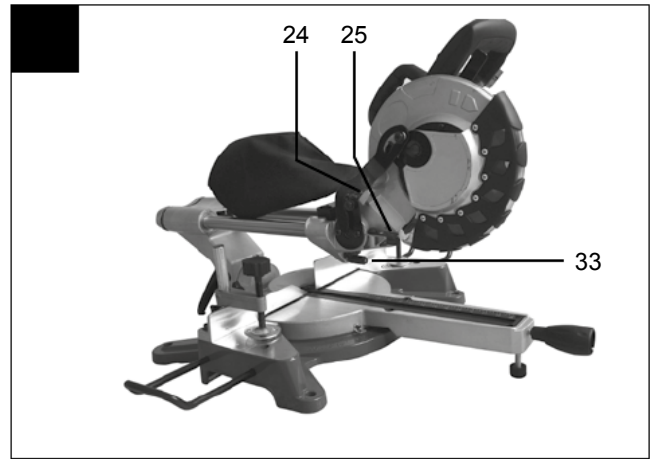

SLIDING CROSS CUT MITRE SAW PZKS 1500 A1

GB	Sliding cross cut mitre saw	1-13
PL	Piła ukośna	14-27
HU	Vonó-, fejező és sarkaló fűrész	28-41
SI	Potezna, čelilna in zajerala žaga	42-53
CZ	Kapovací a pokosová pila s pojezdem	54-65
SK	Tesárska, kapovacia a pokosová píla	66-77
DE AT CH	Zug-, Kapp- und Gehrungssäge	78-90