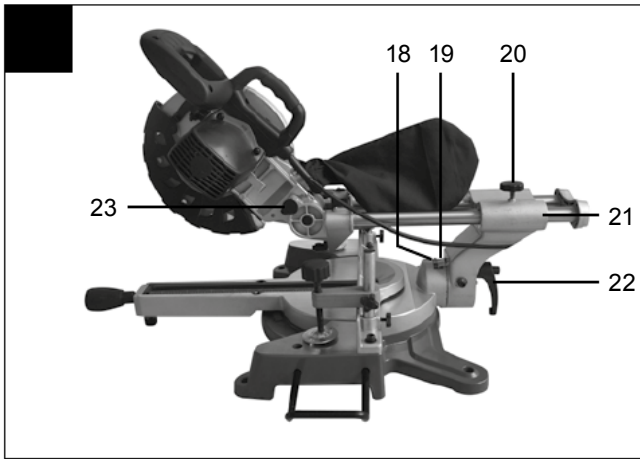

SLIDING CROSS CUT MITRE SAW PZKS 1500 A1

GB	Sliding cross cut mitre saw	1-13
PL	Piła ukośna	14-27
HU	Vonó-, fejező és sarkaló fűrész	28-41
SI	Potezna, čelilna in zajerala žaga	42-53
CZ	Kapovací a pokosová pila s pojezdem	54-65
SK	Tesárska, kapovacia a pokosová píla	66-77
DE AT CH	Zug-, Kapp- und Gehrungssäge	78-90