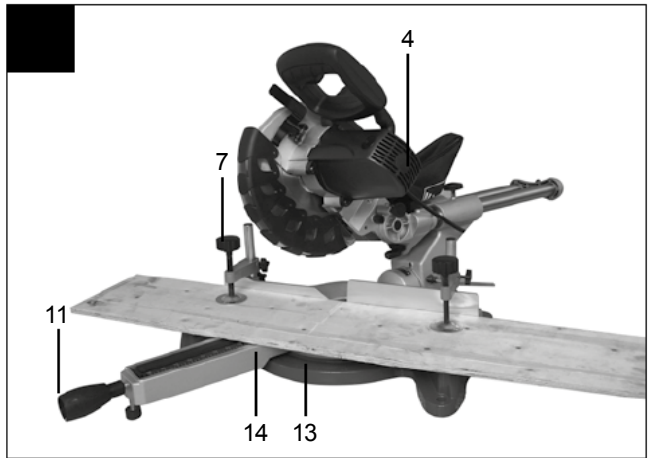

SLIDING CROSS CUT MITRE SAW PZKS 1500 A1

GB	Sliding cross cut mitre saw	1-13
PL	Piła ukośna	14-27
HU	Vonó-, fejező és sarkaló fűrész	28-41
SI	Potezna, čelilna in zajerala žaga	42-53
CZ	Kapovací a pokosová pila s pojezdem	54-65
SK	Tesárska, kapovacia a pokosová píla	66-77
DE AT CH	Zug-, Kapp- und Gehrungssäge	78-90